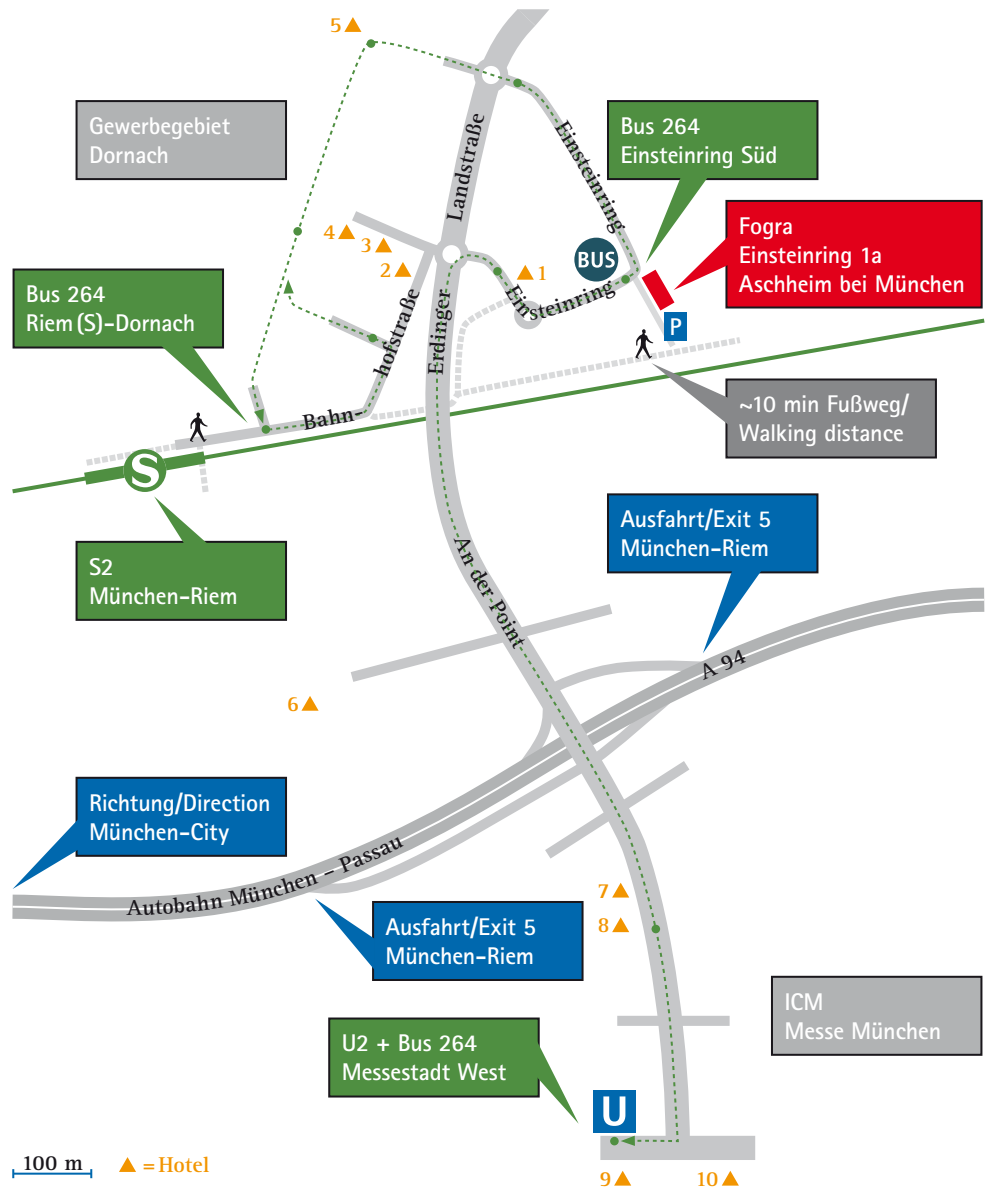

09.31-09.44 Uhr **Abfahrt S2 (Richtung Petershausen)**
Riem – Isartor

10.00 – 12.00 Uhr **Stadtführung (Tramtour)**
Abfahrt Isartor

12.00 – 13.45 Uhr **Mittagessen**
Brennergrill
Maximilianstr. 15
Tel. 089-4522880
www.brennergrill.de

Within walking distance to Fogra
In Fußwegnähe zur Fogra

- 1 Hotel NH München Ost Conference Center****
- 2 ibis budget München Ost Messe*
- 3 B&B Hotel München-Messe**
- 4 MOXY Munich Messe***
- 5 INNSIDE München Neue Messe****

München-Riem

Only a few minutes by car
or in a short hike to Fogra
Nur wenige Minuten per Auto
oder mit einer kleinen Wanderung
zur Fogra

- 6 Hotel Prinzregent München****

Messestadt West

Only a few minutes by car
or bus 264 to Fogra
Nur wenige Minuten per Auto
oder Bus 264 zur Fogra

- 7 H4 Hotel München Messe****
- 8 H2 Hotel München Messe**
- 9 Motel One München-Messe**
- 10 Novotel München Messe Hotel****

Please observe the orange triangles in the map.
Beachten Sie bitte die orangenen Dreiecke im Plan.