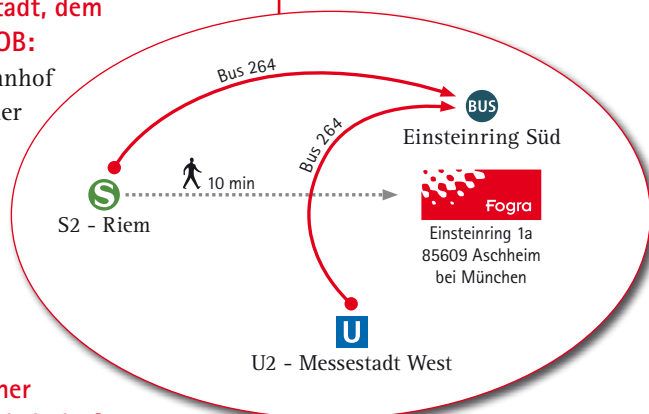

Ihr Weg zur Fogra

Kfz

Autobahn A 94 (München-Passau) → Ausfahrt 5 „München-Riem“ → weiter Richtung Aschheim → im Ortsteil Dornach biegen Sie im 1. Kreisel rechts ab in den Einsteinring

Öffentliche Verkehrsmittel

Von der Münchner Innenstadt, dem Hauptbahnhof und dem ZOB:

Mit **S-Bahn S2** über Ostbahnhof bis „München-Riem“. Von hier erreichen Sie das Institut in ca. 10 min zu Fuß oder mit **Bus 264** (werktags Mo-Fr von 6-18 Uhr) in wenigen Minuten bis „Einsteinring Süd“.

Alternativ von der Münchner Innenstadt und dem Hauptbahnhof:

Mit **U-Bahn U2** bis „Messestadt West“. Gehen Sie (in Fahrtrichtung) hinten hoch an die Oberfläche und fahren von dort mit **Bus 264** (werktags Mo-Fr von 6-18 Uhr) in wenigen Minuten bis „Einsteinring Süd“.

Vom Flughafen München:

Mit **S-Bahn S8**

... entweder bis zur Haltestelle „Daglfing“: Hier nehmen Sie ein Taxi zur Fogra (ca. 5 km, ca. 10 min).

... oder bis Haltestelle „Leuchtenbergring“: Hier steigen Sie am anderen Bahnsteig in die S2 und fahren stadtauswärts bis „München-Riem“ (weiter wie oben beschrieben).

We are looking forward to your visit!

Wir freuen uns auf Ihren Besuch!

ADDRESS · ADRESSE

Fogra Forschungsinstitut für Medientechnologien e.V.

→ *Einsteinring 1a*
85609 Aschheim b. München
Germany

Telefon

→ 0049 89 43182-0

E-Mail

→ info@fogra.org

HOTELS

Please refer on the 2nd page.

Bitte beachten Sie die 2. Seite.

LINKS

MVV journey planner for Munich's busses and trains

Fahrtauskunft für die Busse und Bahnen im Münchner Verkehrsverbund MVV

→ www.mvv-muenchen.de

SMARTPHONE APP

MVG Fahrinfo München (iOS & Android)

→ www.mvg.de/services/mobile-services/fahrinfo.html

www.fogra.org